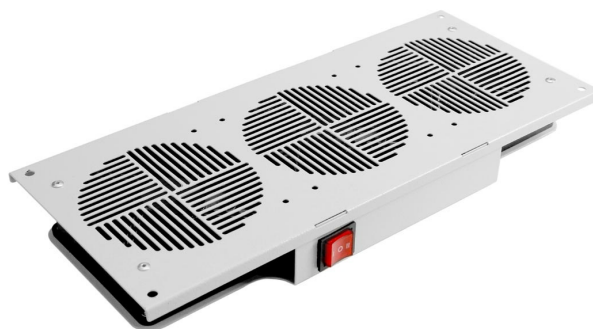

ВЕНТИЛЯТОРНЫЕ БЛОКИ
Серия SVB
SVB-301-00

Количество вентиляторов, шт.	3
Номинальное напряжение, В	АС 230
Производительность, м ³ /ч	480
Режимы работы	включен постоянно/ автоматический
Температура включ./выключ. в автоматическом режиме, °С	+28/+35
Потребляемая мощность, Вт	63
Способ монтажа	в основание, крышу или дверь шкафа
Способ электроподключения	разъем АС-016
Габаритные размеры (ШВГ), мм	400 x 44 x 176
Вес, кг	2,4
Уровень шума, дБА	3 x 43
Рабочая температура, °С	-10 ... +65
Температура хранения, °С	-40 ... +65
Срок службы, ч	50000
Цвет	серый RAL 7035