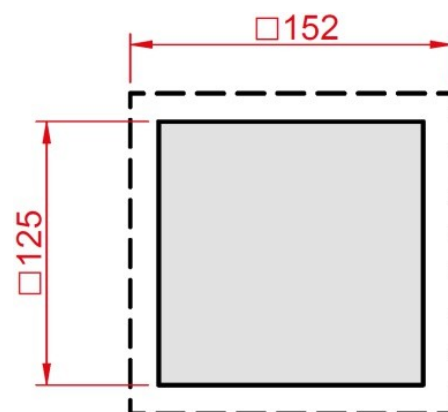

ФИЛЬТРУЮЩИЕ ВЕНТИЛЯТОРЫ
Серия SLV
SLV-1541

| | |
|-------------------------------|-------------------|
| Потребляемая мощность, Вт | 8,64 |
| Воздушный поток, м3/ч | 71 |
| Срок службы | 70000 ч |
| Электрическое подключение | 24 AWG |
| Рабочая температура, °С | -10...+70 |
| Рабочее напряжение, В | DC 48 |
| Габаритные размеры (ШВГ), мм | 152x152x73 |
| Монтажный вырез, мм | 125x125 |
| Допустимая толщина панели, мм | ≤3 |
| Подшипник опоры крыльчатки | Подшипник качения |
| Вес, кг | 0,54 |
| Степень защиты | IP55 |
| Уровень шума, дБ | 48,4 |
| Класс очистки воздуха | G4 |