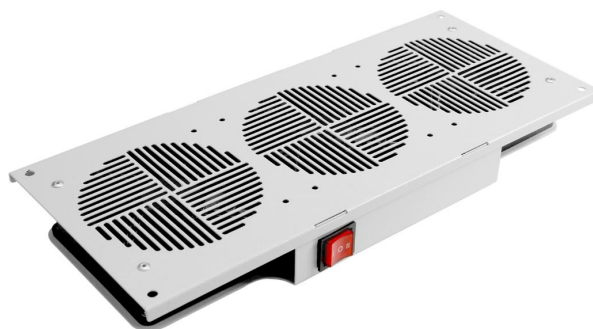

**ВЕНТИЛЯТОРНЫЕ БЛОКИ**
**Серия SVB**
**SVB-341-10**

Количество вентиляторов, шт.	3
Номинальное напряжение, В	DC 48
Производительность, м <sup>3</sup> /ч	579
Режимы работы	включен постоянно/ автоматический
Температура включ./выключ. в автоматическом режиме, °C	+28/+35
Потребляемая мощность, Вт	26
Способ монтажа	в основание, крышу или дверь шкафа
Способ электроподключения	провод
Габаритные размеры (ШВГ), мм	400 x 44 x 176
Вес, кг	2,4
Уровень шума, дБА	3 x 48,4
Рабочая температура, °C	-10 ... +70
Температура хранения, °C	-40 ... +70
Срок службы, ч	70000
Цвет	серый RAL 7035