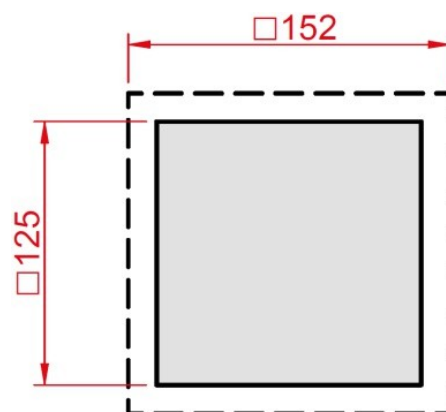

ФИЛЬТРУЮЩИЕ ВЕНТИЛЯТОРЫ
Серия SLV
SLV-1521

Потребляемая мощность, Вт	8,16
Воздушный поток, м ³ /ч	71
Срок службы	70000 ч
Электрическое подключение	24 AWG
Рабочая температура, °С	-10...+70
Рабочее напряжение, В	DC 24
Габаритные размеры (ШВГ), мм	152x152x73
Монтажный вырез, мм	125x125
Допустимая толщина панели, мм	≤3
Подшипник опоры крыльчатки	Подшипник качения
Вес, кг	0,54
Степень защиты	IP55
Уровень шума, дБ	48,4
Класс очистки воздуха	G4