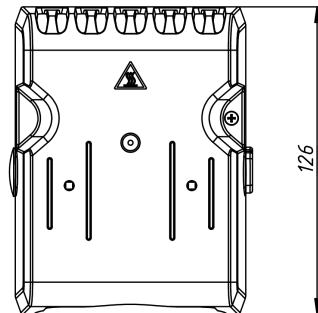

НАГРЕВАТЕЛИ С ВЕНТИЛЯТОРОМ

Серия SNV

SNV-880-000

Номинальное напряжение вентилятора, В	AC 230
Номинальное напряжение нагревателя, В	AC 230
Габаритные размеры без DIN-клипа (ШВГ), мм	99 x 126 x 93
Мощность нагрева, Вт	800
Производительность, м³/ч	80
Макс. сила тока вентилятора, А	0,08
Макс. сила тока нагревателя, А	6
Рабочая температура, °С	-40 ... +70
Монтаж/Крепление	на DIN рейку, 35 мм
Электрическое подключение вентилятора	24 AWG
Электрическое подключение нагревателя	20 AWG
Материал корпуса	термостойкий пластик PPS, UL94 V-0
Вес, кг	0,485
Степень защиты	IP20
Срок службы	70000 ч

Рекомендуемые термостаты для управления данным устройством

EAC