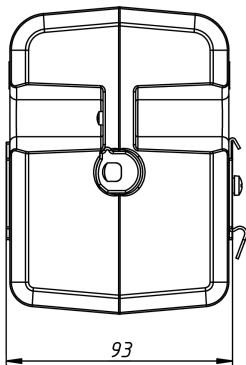

НАГРЕВАТЕЛИ С ВЕНТИЛЯТОРОМ

Серия SNV

SNV-880-000

Номинальное напряжение вентилятора, В	AC 230
Номинальное напряжение нагревателя, В	AC 230
Габаритные размеры без DIN-клипа (ШВГ), мм	99 x 126 x 93
Мощность нагрева, Вт	800
Производительность, м³/ч	80
Макс. сила тока вентилятора, А	0,08
Макс. сила тока нагревателя, А	6
Рабочая температура, °С	-40 ... +70
Монтаж/Крепление	на DIN рейку, 35 мм
Электрическое подключение вентилятора	24 AWG
Электрическое подключение нагревателя	20 AWG
Материал корпуса	термостойкий пластик PPS, UL94 V-0
Вес, кг	0,485
Степень защиты	IP20
Срок службы	70000 ч

Рекомендуемые термостаты для управления данным устройством

EAC