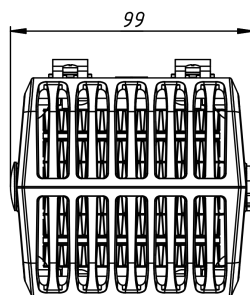

НАГРЕВАТЕЛИ С ВЕНТИЛЯТОРОМ

Серия SNV

SNV-880-000

Номинальное напряжение вентилятора, В	AC 230
Номинальное напряжение нагревателя, В	AC 230
Габаритные размеры без DIN-клипа (ШВГ), мм	99 x 126 x 93
Мощность нагрева, Вт	800
Производительность, м³/ч	80
Макс. сила тока вентилятора, А	0,08
Макс. сила тока нагревателя, А	6
Рабочая температура, °С	-40 ... +70
Монтаж/Крепление	на DIN рейку, 35 мм
Электрическое подключение вентилятора	24 AWG
Электрическое подключение нагревателя	20 AWG
Материал корпуса	термостойкий пластик PPS, UL94 V-0
Вес, кг	0,485
Степень защиты	IP20
Срок службы	70000 ч

Рекомендуемые термостаты для управления данным устройством

EAC