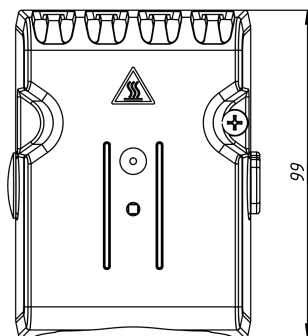

- Нагреватель
- Красный/Белый
- Черный
- Черный

EAC