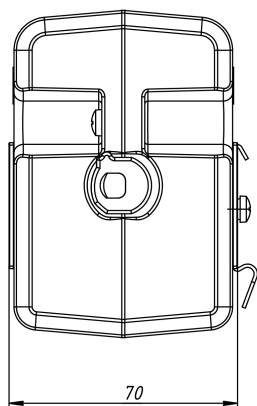

- Нагреватель
- Красный/Белый
- Черный
- Черный

EAC