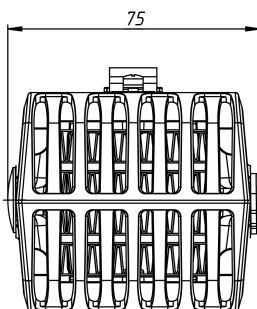

- Нагреватель
- Красный/Белый
- Черный
- Черный

EAC