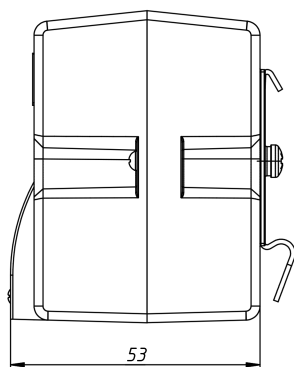

НАГРЕВАТЕЛИ С ВЕНТИЛЯТОРОМ

Серия SNV

SNV-412-100

Номинальное напряжение вентилятора, В	DC 12
Номинальное напряжение нагревателя, В	AC/DC 110-230
Габаритные размеры без DIN-клипа (ШВГ), мм	46 x 66 x 53
Мощность нагрева, Вт	120
Производительность, м³/ч	18,6
Макс. сила тока вентилятора, А	0,2
Макс. сила тока нагревателя, А	2,5
Рабочая температура, °С	-20...+70
Монтаж/Крепление	на DIN рейку, 35 мм
Электрическое подключение вентилятора	26 AWG
Электрическое подключение нагревателя	20 AWG
Материал корпуса	термостойкий пластик PPS, UL94 V-0
Вес, кг	0,12
Степень защиты	IP20
Срок службы	70000 ч

Рекомендуемые термостаты для управления данным устройством

EAC