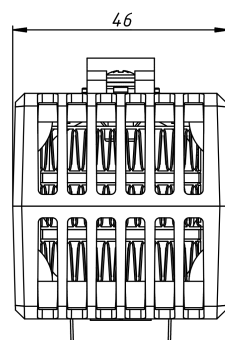

НАГРЕВАТЕЛИ С ВЕНТИЛЯТОРОМ

Серия SNV

SNV-412-100

Номинальное напряжение вентилятора, В	DC 12
Номинальное напряжение нагревателя, В	AC/DC 110-230
Габаритные размеры без DIN-клипа (ШВГ), мм	46 x 66 x 53
Мощность нагрева, Вт	120
Производительность, м³/ч	18,6
Макс. сила тока вентилятора, А	0,2
Макс. сила тока нагревателя, А	2,5
Рабочая температура, °С	-20...+70
Монтаж/Крепление	на DIN рейку, 35 мм
Электрическое подключение вентилятора	26 AWG
Электрическое подключение нагревателя	20 AWG
Материал корпуса	термостойкий пластик PPS, UL94 V-0
Вес, кг	0,12
Степень защиты	IP20
Срок службы	70000 ч

Рекомендуемые термостаты для управления данным устройством

EAC