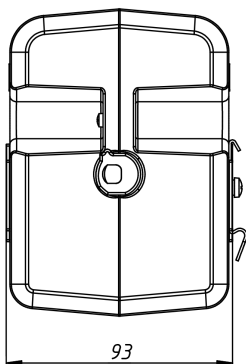

НАГРЕВАТЕЛИ С ВЕНТИЛЯТОРОМ

Серия SNV

SNV-880-440

Номинальное напряжение вентилятора, В	DC 48
Номинальное напряжение нагревателя, В	DC 48
Габаритные размеры без DIN-клипа (ШВГ), мм	99 x 126 x 93
Мощность нагрева, Вт	800
Производительность, м³/ч	82
Макс. сила тока вентилятора, А	0,09
Макс. сила тока нагревателя, А	25
Рабочая температура, °С	-20...+70
Монтаж/Крепление	на DIN рейку, 35 мм
Электрическое подключение вентилятора	24 AWG
Электрическое подключение нагревателя	16 AWG
Материал корпуса	термостойкий пластик PPS, UL94 V-0
Вес, кг	0,485
Степень защиты	IP20
Срок службы	70000 ч

Рекомендуемые термостаты для управления данным устройством

EAC