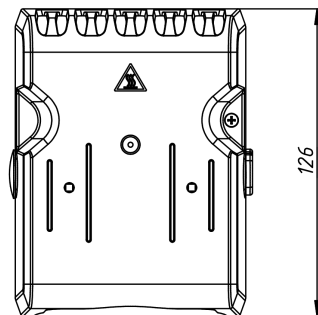

НАГРЕВАТЕЛИ С ВЕНТИЛЯТОРОМ

Серия SNV

SNV-880-440

Номинальное напряжение вентилятора, В	DC 48
Номинальное напряжение нагревателя, В	DC 48
Габаритные размеры без DIN-клипа (ШВГ), мм	99 x 126 x 93
Мощность нагрева, Вт	800
Производительность, м³/ч	82
Макс. сила тока вентилятора, А	0,09
Макс. сила тока нагревателя, А	25
Рабочая температура, °С	-20...+70
Монтаж/Крепление	на DIN рейку, 35 мм
Электрическое подключение вентилятора	24 AWG
Электрическое подключение нагревателя	16 AWG
Материал корпуса	термостойкий пластик PPS, UL94 V-0
Вес, кг	0,485
Степень защиты	IP20
Срок службы	70000 ч

Рекомендуемые термостаты для управления данным устройством

EAC