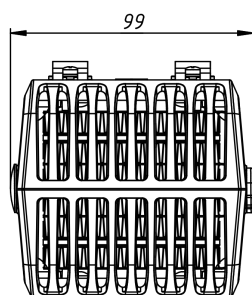

НАГРЕВАТЕЛИ С ВЕНТИЛЯТОРОМ

Серия SNV

SNV-880-440

Номинальное напряжение вентилятора, В	DC 48
Номинальное напряжение нагревателя, В	DC 48
Габаритные размеры без DIN-клипа (ШВГ), мм	99 x 126 x 93
Мощность нагрева, Вт	800
Производительность, м³/ч	82
Макс. сила тока вентилятора, А	0,09
Макс. сила тока нагревателя, А	25
Рабочая температура, °С	-20...+70
Монтаж/Крепление	на DIN рейку, 35 мм
Электрическое подключение вентилятора	24 AWG
Электрическое подключение нагревателя	16 AWG
Материал корпуса	термостойкий пластик PPS, UL94 V-0
Вес, кг	0,485
Степень защиты	IP20
Срок службы	70000 ч

Рекомендуемые термостаты для управления данным устройством

EAC