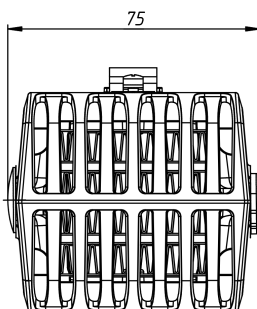

НАГРЕВАТЕЛИ С ВЕНТИЛЯТОРОМ

Серия SNV

SNV-640-000

Номинальное напряжение вентилятора, В	AC 230
Номинальное напряжение нагревателя, В	AC 230
Габаритные размеры без DIN-клипа (ШВГ), мм	75 x 99 x 70
Мощность нагрева, Вт	400
Производительность, м³/ч	36
Макс. сила тока вентилятора, А	0,07
Макс. сила тока нагревателя, А	4
Рабочая температура, °C	-40 ... +70
Монтаж/Крепление	на DIN рейку, 35 мм
Электрическое подключение вентилятора	22 AWG
Электрическое подключение нагревателя	20 AWG
Материал корпуса	термостойкий пластик PPS, UL94 V-0
Вес, кг	0,285
Степень защиты	IP20
Срок службы	70000 ч

Рекомендуемые термостаты для управления данным устройством

EAC