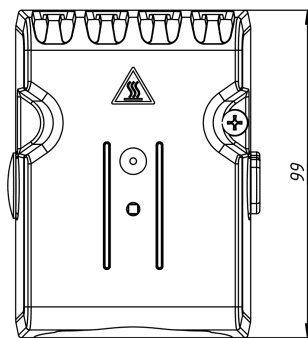

НАГРЕВАТЕЛИ С ВЕНТИЛЯТОРОМ

Серия SNV

SNV-640-000

Номинальное напряжение вентилятора, В	AC 230
Номинальное напряжение нагревателя, В	AC 230
Габаритные размеры без DIN-клипа (ШВГ), мм	75 x 99 x 70
Мощность нагрева, Вт	400
Производительность, м³/ч	36
Макс. сила тока вентилятора, А	0,07
Макс. сила тока нагревателя, А	4
Рабочая температура, °C	-40 ... +70
Монтаж/Крепление	на DIN рейку, 35 мм
Электрическое подключение вентилятора	22 AWG
Электрическое подключение нагревателя	20 AWG
Материал корпуса	термостойкий пластик PPS, UL94 V-0
Вес, кг	0,285
Степень защиты	IP20
Срок службы	70000 ч

Рекомендуемые термостаты для управления данным устройством

EAC