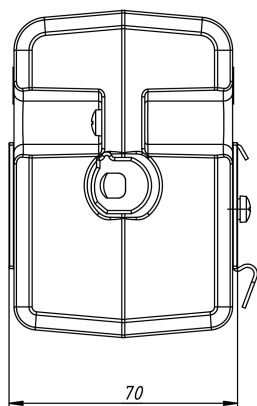

НАГРЕВАТЕЛИ С ВЕНТИЛЯТОРОМ

Серия SNV

SNV-640-000

Номинальное напряжение вентилятора, В	AC 230
Номинальное напряжение нагревателя, В	AC 230
Габаритные размеры без DIN-клипа (ШВГ), мм	75 x 99 x 70
Мощность нагрева, Вт	400
Производительность, м³/ч	36
Макс. сила тока вентилятора, А	0,07
Макс. сила тока нагревателя, А	4
Рабочая температура, °C	-40 ... +70
Монтаж/Крепление	на DIN рейку, 35 мм
Электрическое подключение вентилятора	22 AWG
Электрическое подключение нагревателя	20 AWG
Материал корпуса	термостойкий пластик PPS, UL94 V-0
Вес, кг	0,285
Степень защиты	IP20
Срок службы	70000 ч

Рекомендуемые термостаты для управления данным устройством

EAC