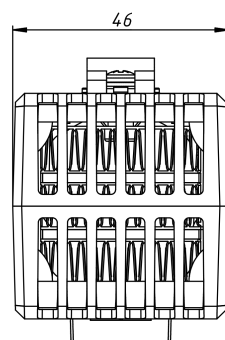

1. Белый
   - Белый
   - Красный +
   - Черный -
2. Нагреватель
3. Вентилятор

EAC