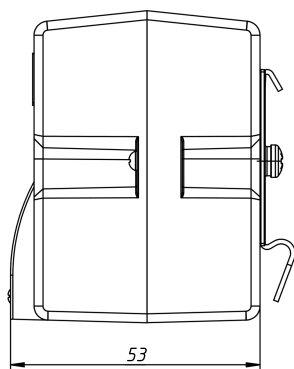

1. Белый
   - Белый
   - Красный +
   - Черный -
2. Нагреватель
3. Вентилятор

EAC