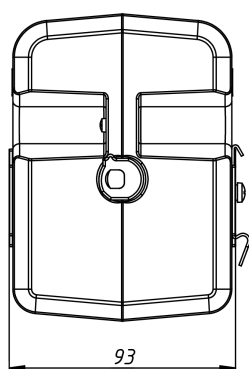

НАГРЕВАТЕЛИ С ВЕНТИЛЯТОРОМ

Серия SNV

SNV-845-000

Номинальное напряжение вентилятора, В	AC 230
Номинальное напряжение нагревателя, В	AC 230
Габаритные размеры без DIN-клипа (ШВГ), мм	99 x 126 x 93
Мощность нагрева, Вт	450
Производительность, м³/ч	80
Макс. сила тока вентилятора, А	0,08
Макс. сила тока нагревателя, А	3,5
Рабочая температура, °С	-40 ... +70
Монтаж/Крепление	на DIN рейку, 35 мм
Электрическое подключение вентилятора	24 AWG
Электрическое подключение нагревателя	20 AWG
Материал корпуса	термостойкий пластик PPS, UL94 V-0
Вес, кг	0,485
Степень защиты	IP20
Срок службы	70000 ч

Рекомендуемые термостаты для управления данным устройством

EAC