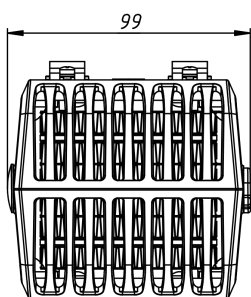

НАГРЕВАТЕЛИ С ВЕНТИЛЯТОРОМ

Серия SNV

SNV-845-000

Номинальное напряжение вентилятора, В	AC 230
Номинальное напряжение нагревателя, В	AC 230
Габаритные размеры без DIN-клипа (ШВГ), мм	99 x 126 x 93
Мощность нагрева, Вт	450
Производительность, м³/ч	80
Макс. сила тока вентилятора, А	0,08
Макс. сила тока нагревателя, А	3,5
Рабочая температура, °С	-40 ... +70
Монтаж/Крепление	на DIN рейку, 35 мм
Электрическое подключение вентилятора	24 AWG
Электрическое подключение нагревателя	20 AWG
Материал корпуса	термостойкий пластик PPS, UL94 V-0
Вес, кг	0,485
Степень защиты	IP20
Срок службы	70000 ч

Рекомендуемые термостаты для управления данным устройством

EAC