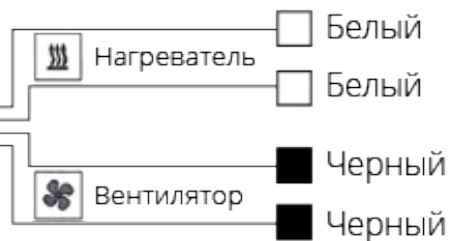

НАГРЕВАТЕЛИ С ВЕНТИЛЯТОРОМ

Серия SNV

SNV-845-000

Номинальное напряжение вентилятора, В	AC 230
Номинальное напряжение нагревателя, В	AC 230
Габаритные размеры без DIN-клипа (ШВГ), мм	99 x 126 x 93
Мощность нагрева, Вт	450
Производительность, м³/ч	80
Макс. сила тока вентилятора, А	0,08
Макс. сила тока нагревателя, А	3,5
Рабочая температура, °С	-40 ... +70
Монтаж/Крепление	на DIN рейку, 35 мм
Электрическое подключение вентилятора	24 AWG
Электрическое подключение нагревателя	20 AWG
Материал корпуса	термостойкий пластик PPS, UL94 V-0
Вес, кг	0,485
Степень защиты	IP20
Срок службы	70000 ч

Рекомендуемые термостаты для управления данным устройством

EAC