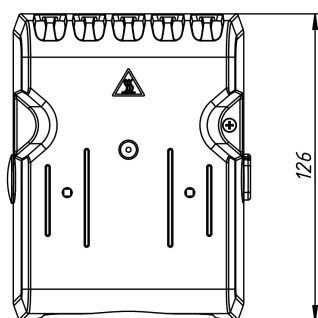

НАГРЕВАТЕЛИ С ВЕНТИЛЯТОРОМ

Серия SNV

SNV-845-000

Номинальное напряжение вентилятора, В	AC 230
Номинальное напряжение нагревателя, В	AC 230
Габаритные размеры без DIN-клипа (ШВГ), мм	99 x 126 x 93
Мощность нагрева, Вт	450
Производительность, м³/ч	80
Макс. сила тока вентилятора, А	0,08
Макс. сила тока нагревателя, А	3,5
Рабочая температура, °С	-40 ... +70
Монтаж/Крепление	на DIN рейку, 35 мм
Электрическое подключение вентилятора	24 AWG
Электрическое подключение нагревателя	20 AWG
Материал корпуса	термостойкий пластик PPS, UL94 V-0
Вес, кг	0,485
Степень защиты	IP20
Срок службы	70000 ч

Рекомендуемые термостаты для управления данным устройством

EAC