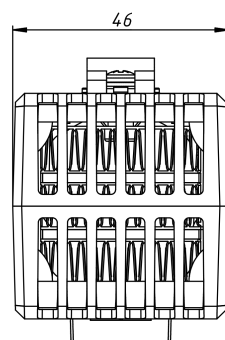

НАГРЕВАТЕЛИ С ВЕНТИЛЯТОРОМ

Серия SNV

SNV-424-100

Номинальное напряжение вентилятора, В	DC 12
Номинальное напряжение нагревателя, В	AC/DC 110-230
Габаритные размеры без DIN-клипа (ШВГ), мм	46 x 66 x 53
Мощность нагрева, Вт	240
Производительность, м³/ч	18,6
Макс. сила тока вентилятора, А	0,2
Макс. сила тока нагревателя, А	2,5
Рабочая температура, °С	-20...+70
Монтаж/Крепление	на DIN рейку, 35 мм
Электрическое подключение вентилятора	26 AWG
Электрическое подключение нагревателя	16 AWG
Материал корпуса	термостойкий пластик PPS, UL94 V-0
Вес, кг	0,12
Степень защиты	IP20
Срок службы	70000 ч

Рекомендуемые термостаты для управления данным устройством

EAC