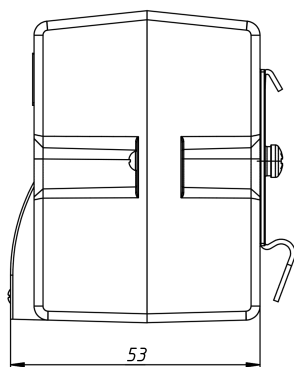

НАГРЕВАТЕЛИ С ВЕНТИЛЯТОРОМ

Серия SNV

SNV-424-100

Номинальное напряжение вентилятора, В	DC 12
Номинальное напряжение нагревателя, В	AC/DC 110-230
Габаритные размеры без DIN-клипа (ШВГ), мм	46 x 66 x 53
Мощность нагрева, Вт	240
Производительность, м³/ч	18,6
Макс. сила тока вентилятора, А	0,2
Макс. сила тока нагревателя, А	2,5
Рабочая температура, °С	-20...+70
Монтаж/Крепление	на DIN рейку, 35 мм
Электрическое подключение вентилятора	26 AWG
Электрическое подключение нагревателя	16 AWG
Материал корпуса	термостойкий пластик PPS, UL94 V-0
Вес, кг	0,12
Степень защиты	IP20
Срок службы	70000 ч

Рекомендуемые термостаты для управления данным устройством

EAC