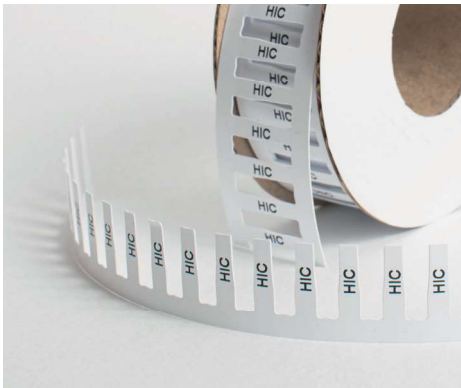

Маркировка провода

Держатель маркера **DMP**

Под кабельную стяжку. Для установки маркера **HIC**

Инф. о маркере **HIC**
см. на стр. 3

- Крепление кабельной стяжкой (тах ширина стяжки 4 мм)
- Ламинация маркировочной надписи
- Подходит для вставных маркеров других производителей
- Температура эксплуатации: от -50°C до +80°C
- Стойкость к УФ излучению

Наименование	Артикул	Высота мм	Длина мм	Кол-во в упак. шт
DMP-1-10	715110	4,6	10	500
DMP-1-15	715115		15	500
DMP-1-20	715120		20	500
DMP-1-30	715130		30	500

Маркер **HIC**

для держателей маркировки **CHL, STC и DMP**

- Материал: поливинилхлорид (ПВХ). Маркировка наносится с помощью принтера или от руки
- Цвет: белый
- Быстрое и удобное отделение нужного маркера
- Подходит для держателей маркировки других производителей
- Температура эксплуатации: от -30°C до +80°C
- Стойкость к УФ излучению
- Стойкость к истиранию и царапинам
- Высокая скорость печати маркировки
 - Рекомендуемая модель принтера: **RT200, RT230**
 - Рекомендуемый тип красящей ленты для печати: **Resin Premium**