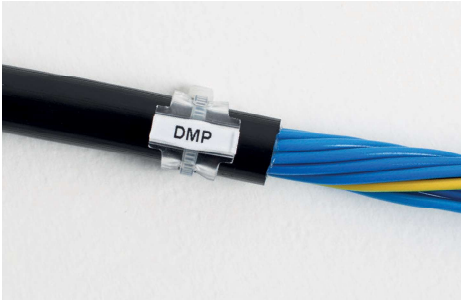

Маркировка провода

Держатель маркера **DMP**

Под кабельную стяжку. Для установки маркера **HIC**

Инф. о маркере **HIC**
см. на стр. 3

- Крепление кабельной стяжкой (тах ширина стяжки 4 мм)
- Ламинация маркировочной надписи
- Подходит для вставных маркеров других производителей
- Температура эксплуатации: от -50°C до +80°C
- Стойкость к УФ излучению

Наименование	Артикул	Высота мм	Длина мм	Кол-во в упак. шт
DMP-1-10	715110	4,6	10	500
DMP-1-15	715115		15	500
DMP-1-20	715120		20	500
DMP-1-30	715130		30	500

Маркер **HIC**

для держателей маркировки **CHL, STC и DMP**

- Материал: поливинилхлорид (ПВХ). Маркировка наносится с помощью принтера или от руки
- Цвет: белый
- Быстрое и удобное отделение нужного маркера
- Подходит для держателей маркировки других производителей
- Температура эксплуатации: от -30°C до +80°C
- Стойкость к УФ излучению
- Стойкость к истиранию и царапинам
- Высокая скорость печати маркировки
 - Рекомендуемая модель принтера: **RT200, RT230**
 - Рекомендуемый тип красящей ленты для печати: **Resin Premium**