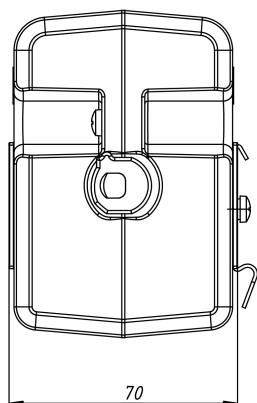

НАГРЕВАТЕЛИ С ВЕНТИЛЯТОРОМ

Серия SNV

SNV-635-000

Номинальное напряжение вентилятора, В	AC 230
Номинальное напряжение нагревателя, В	AC 230
Габаритные размеры без DIN-клипа (ШВГ), мм	75 x 99 x 70
Мощность нагрева, Вт	350
Производительность, м³/ч	36
Макс. сила тока вентилятора, А	0,07
Макс. сила тока нагревателя, А	4
Рабочая температура, °С	-40 ... +70
Монтаж/Крепление	на DIN рейку, 35 мм
Электрическое подключение вентилятора	22 AWG
Электрическое подключение нагревателя	20 AWG
Материал корпуса	термостойкий пластик PPS, UL94 V-0
Вес, кг	0,285
Степень защиты	IP20
Срок службы	70000 ч

Рекомендуемые термостаты для управления данным устройством

EAC