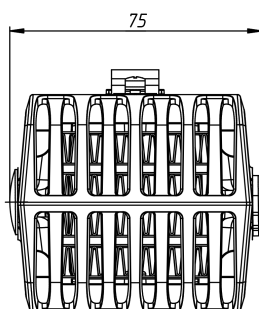

НАГРЕВАТЕЛИ С ВЕНТИЛЯТОРОМ

Серия SNV

SNV-635-000

Номинальное напряжение вентилятора, В	AC 230
Номинальное напряжение нагревателя, В	AC 230
Габаритные размеры без DIN-клипа (ШВГ), мм	75 x 99 x 70
Мощность нагрева, Вт	350
Производительность, м³/ч	36
Макс. сила тока вентилятора, А	0,07
Макс. сила тока нагревателя, А	4
Рабочая температура, °С	-40 ... +70
Монтаж/Крепление	на DIN рейку, 35 мм
Электрическое подключение вентилятора	22 AWG
Электрическое подключение нагревателя	20 AWG
Материал корпуса	термостойкий пластик PPS, UL94 V-0
Вес, кг	0,285
Степень защиты	IP20
Срок службы	70000 ч

Рекомендуемые термостаты для управления данным устройством

EAC