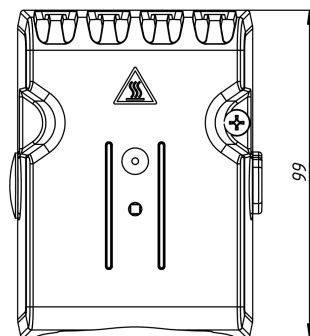

НАГРЕВАТЕЛИ С ВЕНТИЛЯТОРОМ

Серия SNV

SNV-635-000

Номинальное напряжение вентилятора, В	AC 230
Номинальное напряжение нагревателя, В	AC 230
Габаритные размеры без DIN-клипа (ШВГ), мм	75 x 99 x 70
Мощность нагрева, Вт	350
Производительность, м³/ч	36
Макс. сила тока вентилятора, А	0,07
Макс. сила тока нагревателя, А	4
Рабочая температура, °С	-40 ... +70
Монтаж/Крепление	на DIN рейку, 35 мм
Электрическое подключение вентилятора	22 AWG
Электрическое подключение нагревателя	20 AWG
Материал корпуса	термостойкий пластик PPS, UL94 V-0
Вес, кг	0,285
Степень защиты	IP20
Срок службы	70000 ч

Рекомендуемые термостаты для управления данным устройством

EAC